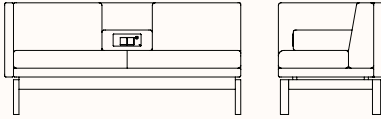

OW 1800mm
OD 765mm
SH 470mm
OH 820mm

**2.5 Seat Two Arm Lounge with
Powered Arm**

OW 1800mm
OD 765mm
SH 470mm
OH 820mm

Dimensions:

**Single One Arm Modular Lounge
LHS**

OW 835mm
OD 765mm
SH 470mm
OH 820mm

Single Armless Modular Lounge

OW 770mm
OD 765mm
SH 470mm
OH 820mm

**Single One Arm Modular Lounge
RHS**

OW 835mm
OD 765mm
SH 470mm
OH 820mm

**2 Seat One Arm Lounge
LHS**

OW 1365mm
OD 765mm
SH 470mm
OH 820mm

2 Seat Armless Lounge

OW 1300mm
OD 765mm
SH 470mm
OH 820mm

**2 Seat One Arm Lounge
RHS**

OW 1365mm
OD 765mm
SH 470mm
OH 820mm

**2.5 Seat One Arm Modular Lounge
LHS**

OW 1735mm
OD 765mm
SH 470mm
OH 820mm

2.5 Seat Armless Modular Lounge

OW 1670mm
OD 765mm
SH 470mm
OH 820mm

**2.5 Seat One Arm Modular Lounge
RHS**

OW 1735mm
OD 765mm
SH 470mm
OH 820mm

Dimensions:

**2.5 Seat One Arm Modular Lounge
LHS with Powered Arm**

OW 1735mm
OD 765mm
SH 470mm
OH 820mm

**2.5 Seat Armless Modular Lounge
with Powered Arm**