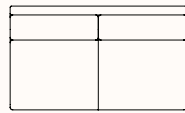

OW 1800mm
OD 765mm
SH 470mm
OH 820mm

**2.5 Seat Two Arm Lounge with
Powered Arm**

OW 1800mm
OD 765mm
SH 470mm
OH 820mm

Dimensions:

**Single One Arm Modular Lounge
LHS**

OW 835mm
OD 765mm
SH 470mm
OH 820mm

Single Armless Modular Lounge

OW 770mm
OD 765mm
SH 470mm
OH 820mm

**Single One Arm Modular Lounge
RHS**

OW 835mm
OD 765mm
SH 470mm
OH 820mm

**2 Seat One Arm Lounge
LHS**

OW 1365mm
OD 765mm
SH 470mm
OH 820mm

2 Seat Armless Lounge

OW 1300mm
OD 765mm
SH 470mm
OH 820mm

**2 Seat One Arm Lounge
RHS**

OW 1365mm
OD 765mm
SH 470mm
OH 820mm

**2.5 Seat One Arm Modular Lounge
LHS**

OW 1735mm
OD 765mm
SH 470mm
OH 820mm

2.5 Seat Armless Modular Lounge

OW 1670mm
OD 765mm
SH 470mm
OH 820mm

OW 1365mm
OD 765mm
SH 470mm
OH 820mm