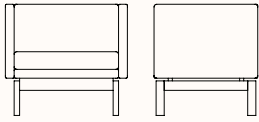

Legs:

American Oak
Natural Finish
Timber Black Powder
Coat Mild Steel

Dimensions:

Single Two Arm Lounge

OW 900mm
OD 765mm
SH 470mm
OH 820mm

2 Seat Two Arm Lounge

OW 1430mm
OD 765mm
SH 470mm
OH 820mm

2.5 Seat Two Arm Lounge

OW 1800mm
OD 765mm
SH 470mm
OH 820mm

**2.5 Seat Two Arm Lounge with
Powered Arm**

OW 1800mm
OD 765mm
SH 470mm
OH 820mm

Dimensions:

**Single One Arm Modular Lounge
LHS**

OW 835mm
OD 765mm
SH 470mm
OH 820mm

Single Armless Modular Lounge

OW 770mm
OD 765mm
SH 470mm
OH 820mm

**Single One Arm Modular Lounge
RHS**

OW 835mm
OD 765mm
SH 470mm
OH 820mm

**2 Seat One Arm Lounge
LHS**

OW 1365mm
OD 765mm
SH 470mm
OH 820mm

2 Seat Armless Lounge

OW 1300mm
OD 765mm
SH 470mm
OH 820mm

OW 1670mm
OD 765mm
SH 470mm
OH 820mm

**2.5 Seat One Arm Modular Lounge
RHS with Powered Arm**

OW 1735mm
OD 765mm
SH 470mm
OH 820mm

**Return Modular Lounge
LHS**

OW 1365mm
OD 765mm
SH 470mm
OH 820mm

**Return Modular Lounge
RHS**