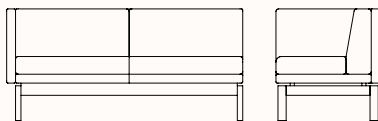

OW 1800mm
OD 765mm
SH 470mm
OH 820mm

**2.5 Seat Two Arm Lounge with
Powered Arm**

OW 1800mm
OD 765mm
SH 470mm
OH 820mm

Dimensions:

**Single One Arm Modular Lounge
LHS**

OW 835mm
OD 765mm
SH 470mm
OH 820mm

Single Armless Modular Lounge

OW 770mm
OD 765mm
SH 470mm
OH 820mm

**Single One Arm Modular Lounge
RHS**

OW 835mm
OD 765mm
SH 470mm
OH 820mm

**2 Seat One Arm Lounge
LHS**

OW 1365mm
OD 765mm
SH 470mm
OH 820mm

2 Seat Armless Lounge

OW 1300mm
OD 765mm
SH 470mm
OH 820mm

**2 Seat One Arm Lounge
RHS**

OW 1365mm
OD 765mm
SH 470mm
OH 820mm

**2.5 Seat One Arm Modular Lounge
LHS**

OW 1735mm
OD 765mm
SH 470mm
OH 820mm

2.5 Seat Armless Modular Lounge

OW 1670mm
OD 765mm
SH 470mm
OH 820mm