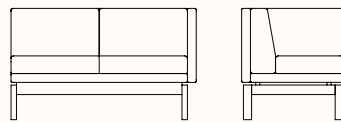

OW 1800mm
OD 765mm
SH 470mm
OH 820mm

**2.5 Seat Two Arm Lounge with
Powered Arm**

OW 1800mm
OD 765mm
SH 470mm
OH 820mm

Dimensions:

**Single One Arm Modular Lounge
LHS**

OW 835mm
OD 765mm
SH 470mm
OH 820mm

Single Armless Modular Lounge

OW 770mm
OD 765mm
SH 470mm
OH 820mm

**Single One Arm Modular Lounge
RHS**

OW 835mm
OD 765mm
SH 470mm
OH 820mm

**2 Seat One Arm Lounge
LHS**

OW 1365mm
OD 765mm
SH 470mm
OH 820mm

2 Seat Armless Lounge

OW 1300mm
OD 765mm
SH 470mm
OH 820mm

**2 Seat One Arm Lounge
RHS**

OW 1365mm
OD 765mm
SH 470mm
OH 820mm

**2.5 Seat One Arm Modular Lounge
LHS**

OW 1735mm
OD 765mm
SH 470mm
OH 820mm

2.5 Seat Armless Modular Lounge

OW 1670mm
OD 765mm
SH 470mm
OH 820mm