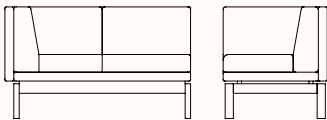

OW 770mm
OD 765mm
SH 470mm
OH 820mm

**Single One Arm Modular Lounge
RHS**

OW 835mm
OD 765mm
SH 470mm
OH 820mm

**2 Seat One Arm Lounge
LHS**

OW 1365mm
OD 765mm
SH 470mm
OH 820mm

2 Seat Armless Lounge

OW 1300mm
OD 765mm
SH 470mm
OH 820mm

**2 Seat One Arm Lounge
RHS**

OW 1365mm
OD 765mm
SH 470mm
OH 820mm

**2.5 Seat One Arm Modular Lounge
LHS**

OW 1735mm
OD 765mm
SH 470mm
OH 820mm

2.5 Seat Armless Modular Lounge

OW 1670mm
OD 765mm
SH 470mm
OH 820mm

**2.5 Seat One Arm Modular Lounge
RHS**

OW 1735mm
OD 765mm
SH 470mm
OH 820mm

Dimensions:

**2.5 Seat One Arm Modular Lounge
LHS with Powered Arm**

OW 1735mm
OD 765mm
SH 470mm
OH 820mm

**2.5 Seat Armless Modular Lounge
with Powered Arm**

OW 1670mm
OD 765mm
SH 470mm
OH 820mm

**2.5 Seat One Arm Modular Lounge
RHS with Powered Arm**

OW 1735mm
OD 765mm
SH 470mm
OH 820mm

**Return Modular Lounge
LHS**

OW 1365mm
OD 765mm
SH 470mm
OH 820mm

**Return Modular Lounge
RHS**