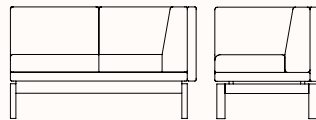

OW 1670mm
OD 765mm
SH 470mm
OH 820mm

**2.5 Seat One Arm Modular Lounge
RHS with Powered Arm**

OW 1735mm
OD 765mm
SH 470mm
OH 820mm

**Return Modular Lounge
LHS**

OW 1365mm
OD 765mm
SH 470mm
OH 820mm

**Return Modular Lounge
RHS**