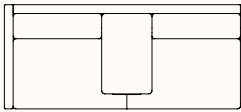

OW 1800mm
OD 765mm
SH 470mm
OH 820mm

**2.5 Seat Two Arm Lounge with
Powered Arm**

OW 1800mm
OD 765mm
SH 470mm
OH 820mm

Dimensions:

**Single One Arm Modular Lounge
LHS**

OW 835mm
OD 765mm
SH 470mm
OH 820mm

Single Armless Modular Lounge

OW 770mm
OD 765mm
SH 470mm
OH 820mm

**Single One Arm Modular Lounge
RHS**

OW 835mm
OD 765mm
SH 470mm
OH 820mm

**2 Seat One Arm Lounge
LHS**

OW 1365mm
OD 765mm
SH 470mm
OH 820mm

2 Seat Armless Lounge

OW 1300mm
OD 765mm
SH 470mm
OH 820mm

**2 Seat One Arm Lounge
RHS**

OW 1365mm
OD 765mm
SH 470mm
OH 820mm

**2.5 Seat One Arm Modular Lounge
LHS**

OW 1735mm
OD 765mm
SH 470mm
OH 820mm

2.5 Seat Armless Modular Lounge

OW 1670mm
OD 765mm
SH 470mm
OH 820mm

**2.5 Seat One Arm Modular Lounge
RHS**

OW 1735mm
OD 765mm
SH 470mm
OH 820mm

Dimensions:

**2.5 Seat One Arm Modular Lounge
LHS with Powered Arm**

OW 1735mm
OD 765mm
SH 470mm
OH 820mm

**2.5 Seat Armless Modular Lounge
with Powered Arm**