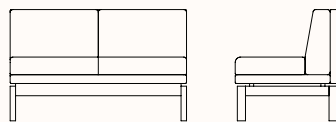

OW 1800mm
OD 765mm
SH 470mm
OH 820mm

**2.5 Seat Two Arm Lounge with
Powered Arm**

OW 1800mm
OD 765mm
SH 470mm
OH 820mm

Dimensions:

**Single One Arm Modular Lounge
LHS**

OW 835mm
OD 765mm
SH 470mm
OH 820mm

Single Armless Modular Lounge

OW 770mm
OD 765mm
SH 470mm
OH 820mm

**Single One Arm Modular Lounge
RHS**

OW 835mm
OD 765mm
SH 470mm
OH 820mm

**2 Seat One Arm Lounge
LHS**

OW 1365mm
OD 765mm
SH 470mm
OH 820mm

2 Seat Armless Lounge

OW 1300mm
OD 765mm
SH 470mm
OH 820mm

**2 Seat One Arm Lounge
RHS**

OW 1365mm
OD 765mm
SH 470mm
OH 820mm

**2.5 Seat One Arm Modular Lounge
LHS**

OW 1735mm
OD 765mm
SH 470mm
OH 820mm

2.5 Seat Armless Modular Lounge

OW 1670mm
OD 765mm
SH 470mm
OH 820mm