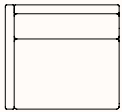

Legs:

American Oak
Natural Finish
Timber Black Powder
Coat Mild Steel

Dimensions:

Single Two Arm Lounge

OW 900mm
OD 765mm
SH 470mm
OH 820mm

2 Seat Two Arm Lounge

OW 1430mm
OD 765mm
SH 470mm
OH 820mm

2.5 Seat Two Arm Lounge

OW 1800mm
OD 765mm
SH 470mm
OH 820mm

**2.5 Seat Two Arm Lounge with
Powered Arm**

OW 1800mm
OD 765mm
SH 470mm
OH 820mm

Dimensions:

**Single One Arm Modular Lounge
LHS**

OW 835mm
OD 765mm
SH 470mm
OH 820mm

Single Armless Modular Lounge

OW 770mm
OD 765mm
SH 470mm
OH 820mm

**Single One Arm Modular Lounge
RHS**

OW 835mm
OD 765mm
SH 470mm
OH 820mm

**2 Seat One Arm Lounge
LHS**

OW 1365mm
OD 765mm
SH 470mm
OH 820mm

2 Seat Armless Lounge

OW 1300mm
OD 765mm
SH 470mm
OH 820mm

OW 1365mm
OD 765mm
SH 470mm
OH 820mm