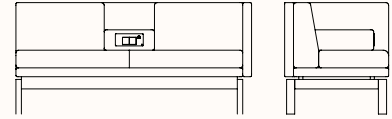

**2 Seat One Arm Lounge
RHS**

OW 1365mm
OD 765mm
SH 470mm
OH 820mm

**2.5 Seat One Arm Modular Lounge
LHS**

OW 1735mm
OD 765mm
SH 470mm
OH 820mm

2.5 Seat Armless Modular Lounge

OW 1670mm
OD 765mm
SH 470mm
OH 820mm

**2.5 Seat One Arm Modular Lounge
RHS**

OW 1735mm
OD 765mm
SH 470mm
OH 820mm

Dimensions:

**2.5 Seat One Arm Modular Lounge
LHS with Powered Arm**

OW 1735mm
OD 765mm
SH 470mm
OH 820mm

**2.5 Seat Armless Modular Lounge
with Powered Arm**

OW 1670mm
OD 765mm
SH 470mm
OH 820mm

**2.5 Seat One Arm Modular Lounge
RHS with Powered Arm**

OW 1735mm
OD 765mm
SH 470mm
OH 820mm

**Return Modular Lounge
LHS**

OW 1365mm
OD 765mm
SH 470mm
OH 820mm

**Return Modular Lounge
RHS**