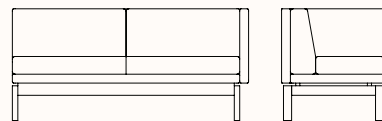

OW 770mm
OD 765mm
SH 470mm
OH 820mm

**Single One Arm Modular Lounge
RHS**

OW 835mm
OD 765mm
SH 470mm
OH 820mm

**2 Seat One Arm Lounge
LHS**

OW 1365mm
OD 765mm
SH 470mm
OH 820mm

2 Seat Armless Lounge

OW 1300mm
OD 765mm
SH 470mm
OH 820mm

**2 Seat One Arm Lounge
RHS**

OW 1365mm
OD 765mm
SH 470mm
OH 820mm

**2.5 Seat One Arm Modular Lounge
LHS**

OW 1735mm
OD 765mm
SH 470mm
OH 820mm

2.5 Seat Armless Modular Lounge

OW 1670mm
OD 765mm
SH 470mm
OH 820mm