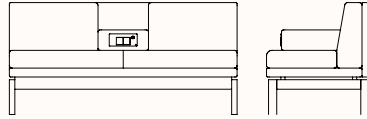

OW 770mm
OD 765mm
SH 470mm
OH 820mm

**Single One Arm Modular Lounge
RHS**

OW 835mm
OD 765mm
SH 470mm
OH 820mm

**2 Seat One Arm Lounge
LHS**

OW 1365mm
OD 765mm
SH 470mm
OH 820mm

2 Seat Armless Lounge

OW 1300mm
OD 765mm
SH 470mm
OH 820mm

**2 Seat One Arm Lounge
RHS**

OW 1365mm
OD 765mm
SH 470mm
OH 820mm

**2.5 Seat One Arm Modular Lounge
LHS**

OW 1735mm
OD 765mm
SH 470mm
OH 820mm

2.5 Seat Armless Modular Lounge

OW 1670mm
OD 765mm
SH 470mm
OH 820mm

**2.5 Seat One Arm Modular Lounge
RHS**

OW 1735mm
OD 765mm
SH 470mm
OH 820mm

Dimensions:

**2.5 Seat One Arm Modular Lounge
LHS with Powered Arm**

OW 1735mm
OD 765mm
SH 470mm
OH 820mm

**2.5 Seat Armless Modular Lounge
with Powered Arm**

OW 1670mm
OD 765mm
SH 470mm
OH 820mm

**2.5 Seat One Arm Modular Lounge
RHS with Powered Arm**

OW 1735mm
OD 765mm
SH 470mm
OH 820mm

**Return Modular Lounge
LHS**

OW 1365mm
OD 765mm
SH 470mm
OH 820mm

**Return Modular Lounge
RHS**