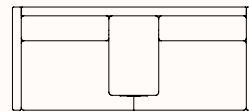

Legs:

American Oak
Natural Finish
Timber Black Powder
Coat Mild Steel

Dimensions:

Single Two Arm Lounge

OW 900mm
OD 765mm
SH 470mm
OH 820mm

2 Seat Two Arm Lounge

OW 1430mm
OD 765mm
SH 470mm
OH 820mm

2.5 Seat Two Arm Lounge

OW 1800mm
OD 765mm
SH 470mm
OH 820mm

**2.5 Seat Two Arm Lounge with
Powered Arm**

OW 1800mm
OD 765mm
SH 470mm
OH 820mm

Dimensions:

**Single One Arm Modular Lounge
LHS**

OW 835mm
OD 765mm
SH 470mm
OH 820mm

Single Armless Modular Lounge

OW 770mm
OD 765mm
SH 470mm
OH 820mm

**Single One Arm Modular Lounge
RHS**

OW 835mm
OD 765mm
SH 470mm
OH 820mm

**2 Seat One Arm Lounge
LHS**

OW 1365mm
OD 765mm
SH 470mm
OH 820mm

2 Seat Armless Lounge

OW 1300mm
OD 765mm
SH 470mm
OH 820mm

OW 1365mm
OD 765mm
SH 470mm
OH 820mm