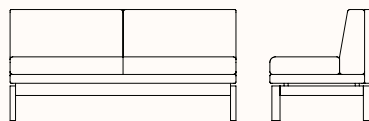

OW 1800mm
OD 765mm
SH 470mm
OH 820mm

**2.5 Seat Two Arm Lounge with
Powered Arm**

OW 1800mm
OD 765mm
SH 470mm
OH 820mm

Dimensions:

**Single One Arm Modular Lounge
LHS**

OW 835mm
OD 765mm
SH 470mm
OH 820mm

Single Armless Modular Lounge

OW 770mm
OD 765mm
SH 470mm
OH 820mm

**Single One Arm Modular Lounge
RHS**

OW 835mm
OD 765mm
SH 470mm
OH 820mm

**2 Seat One Arm Lounge
LHS**

OW 1365mm
OD 765mm
SH 470mm
OH 820mm

2 Seat Armless Lounge

OW 1300mm
OD 765mm
SH 470mm
OH 820mm

**2 Seat One Arm Lounge
RHS**

OW 1365mm
OD 765mm
SH 470mm
OH 820mm

**2.5 Seat One Arm Modular Lounge
LHS**

OW 1735mm
OD 765mm
SH 470mm
OH 820mm

2.5 Seat Armless Modular Lounge

OW 1670mm
OD 765mm
SH 470mm
OH 820mm