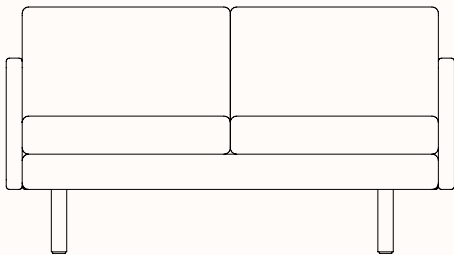

Dimensions

2 Seat Lounge

OW 1400mm

OD 800mm

SH 450mm

SD 540mm

OH 770mm

3 Seat Lounge

OW 2050mm

OD 800mm

SH 450mm

SD 540mm

OH 770mm