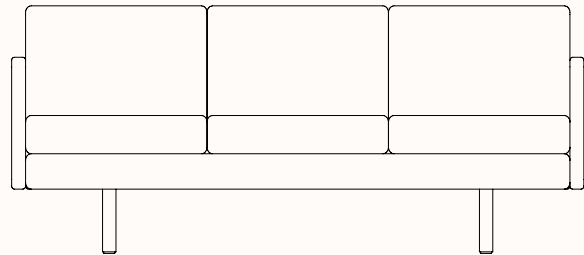

Dimensions

2 Seat Lounge

OW 1400mm

OD 800mm

SH 450mm

SD 540mm

OH 770mm

3 Seat Lounge

OW 2050mm

OD 800mm

SH 450mm

SD 540mm

OH 770mm