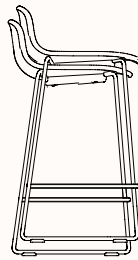

## Shell & Frame:

**Dimensions:**

**Sled Stool 650H**

OW 475mm  
OD 440mm  
SH 650mm  
OH 820mm

**Upholstered  
Stack of 2**

OD 470mm  
OH 875mm

**Polypropylene  
Stack of 6**

OD 550mm  
OH 1000mm

**Sled Stool 750H**

OW 495mm  
OD 450mm  
SH 750mm  
OH 920mm

**Upholstered  
Stack of 2**

OD 470mm  
OH 975mm

**Polypropylene  
Stack of 6**

OD 560mm  
OH 1100mm