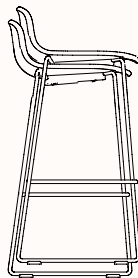

## Shell & Frame:

**Dimensions:**

**Sled Stool 650H**

OW 475mm  
OD 440mm  
SH 650mm  
OH 820mm

**Upholstered  
Stack of 2**

OD 470mm  
OH 875mm

**Polypropylene  
Stack of 6**

OD 550mm  
OH 1000mm

**Sled Stool 750H**

OW 495mm  
OD 450mm  
SH 750mm  
OH 920mm

**Upholstered  
Stack of 2**

OD 470mm  
OH 975mm

**Polypropylene  
Stack of 6**

OD 560mm  
OH 1100mm