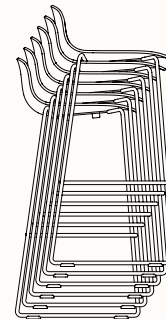

## Shell & Frame:

**Dimensions:**

**Sled Stool 650H**

OW 475mm  
OD 440mm  
SH 650mm  
OH 820mm

**Upholstered  
Stack of 2**

OD 470mm  
OH 875mm

**Polypropylene  
Stack of 6**

OD 550mm  
OH 1000mm

**Sled Stool 750H**

OW 495mm  
OD 450mm  
SH 750mm  
OH 920mm

**Upholstered  
Stack of 2**

OD 470mm  
OH 975mm

**Polypropylene  
Stack of 6**

OD 560mm  
OH 1100mm