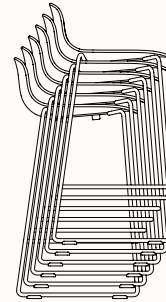

## Shell & Frame:

**Dimensions:**

**Sled Stool 650H**

OW 475mm  
OD 440mm  
SH 650mm  
OH 820mm

**Upholstered  
Stack of 2**

OD 470mm  
OH 875mm

**Polypropylene  
Stack of 6**

OD 550mm  
OH 1000mm

**Sled Stool 750H**

OW 495mm  
OD 450mm  
SH 750mm  
OH 920mm

**Upholstered  
Stack of 2**

OD 470mm  
OH 975mm

**Polypropylene  
Stack of 6**

OD 560mm  
OH 1100mm