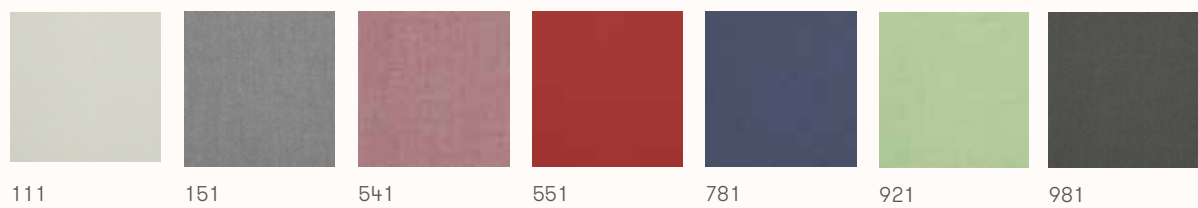

Hero - Band 4

Rime - Band 4

Steelcut Trio 3 - Band 6

Price List
RangeFabric
Range NameFabric
Company

1	Advantage	Camira
1+	Era	Camira
1+	Xtreme Plus	Camira
1+	Manhattan	Camira
1+	Sprint	Camira
1+	X2	Camira
1+	Urban Plus	Camira
1+	Gravity	Camira
1+	Canopy	Camira
1+	Event	Gabriel
1+	Dragon	Gabriel
2	Main Line Plus	Camira
2	Aquarius	Camira
2	Step	Gabriel
2	Go Uni	Gabriel
2	Namal	Vescom
3	Mainline Flax	Camira
3	Hemp	Camira
3	Blazer	Camira
3	Patina	Camira
3	Synergy	Camira
3	Silk	Camira
3	Gaja Classic	Gabriel
3	Europost 2	Gabriel
3	Step Mélange	Gabriel
3	Fame	Gabriel
3	Go Check	Gabriel
3	Go Couture	Gabriel
3	Canvas 2	Kvadrat
3	Melange Nap	Kvadrat
3	Samar	Vescom
4	Craggan	Camira
4	Capture	Gabriel
4	Breeze	Gabriel
4	Leaf	Gabriel
4	Luna 2	Gabriel
4	Fame Hybrid	Gabriel
4	Ambu	Vescom
4	Yuma	Vescom
4	Remix 2	Kvadrat
4	Rime	Kvadrat
4	Hero	Kvadrat
5	Criss Cross	Gabriel
5	Breeze Fusion	Gabriel
5	Bowen	Vescom
5	Lindau	Vescom
5	Nauru	Vescom