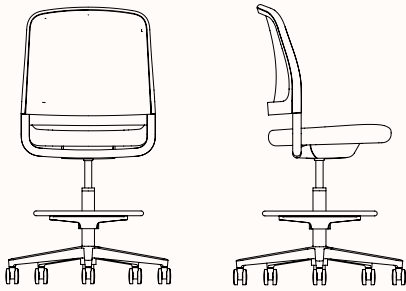

Slate

Dimensions

Denn Drafting Chair without Arms

OW 683mm
 OD 374-430mm SW 503mm
 OH 1083 - 1279mm SD 347-430mm
 SH 559-755mm

Footring Height 240mm - 400mm

Denn Drafting Chair with 4D Arms

OW 683mm
 OD 374-430mm SW 503mm
 OH 1083 - 1279mm SD 347-430mm
 SH 559-755mm