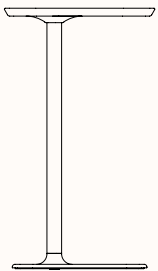

## Dimensions

### Host Table HLT2

OW 347mm

OD 347mm

OH 600mm