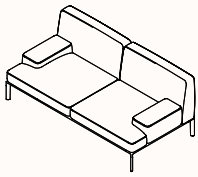

OW 900mm
OD 900mm
OH 180mm

Cushion ED146

OW 900mm
OD 700mm
OH 180mm

Cushion Right ED147

OW 700mm
OD 700mm
OH 180mm

Cushion Left ED154

OW 700mm
OD 700mm
OH 180mm

Cushion for Right Armrest - ED149

OW 900mm
OD 700mm
OH 180mm

Cushion for Left Armrest - ED148

OW 900mm
OD 700mm
OH 180mm

Backrest ED150

OW 900mm
OD 220mm
OH 520mm

Backrest Angle 90° ED151

OW 900mm
OD 900mm
OH 520mm

Armrest ED152

OW 460mm
OD 240mm
OH 240mm

Table Top ED609

OW 900mm
OD 900mm
OH 35mm

Configurations

Two Seater Low

Two Seater High

One Seater High + Table

Three Seater Low

Three Seater High Open

Vis-a-vis

Two Seater Low + Table

Side by Side Open

L-Shape Small Open

L-Shape Big Open