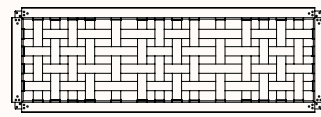

Black

White

Dimensions

Corner Leg D140

OH 220mm

Linking Leg D141

OH 220mm

Linking Bracket D250

OW 200mm
OD 30mm
OH 40mm

1 Seat Frame ED144

OW 900mm
OD 900mm
OH 40mm

2 Seat Frame ED142

OW 1800mm
OD 900mm
OH 40mm

3 Seat Frame ED143

OW 2700mm
OD 900mm
OH 40mm

Cushion ED145

OW 900mm
OD 900mm
OH 180mm

Cushion ED146

OW 900mm
OD 700mm
OH 180mm

Cushion Right ED147

OW 700mm
OD 700mm
OH 180mm

Cushion Left ED154

OW 700mm
OD 700mm
OH 180mm

Cushion for Right Armrest - ED149