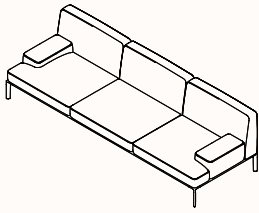

OW 900mm
OD 900mm
OH 180mm

Cushion ED146

OW 900mm
OD 700mm
OH 180mm

Cushion Right ED147

OW 700mm
OD 700mm
OH 180mm

Cushion Left ED154

OW 700mm
OD 700mm
OH 180mm

Cushion for Right Armrest - ED149

OW 900mm
OD 700mm
OH 180mm

Cushion for Left Armrest - ED148

OW 900mm
OD 700mm
OH 180mm

Backrest ED150

OW 900mm
OD 220mm
OH 520mm

Backrest Angle 90° ED151

OW 900mm
OD 900mm
OH 520mm

Armrest ED152

OW 460mm
OD 240mm
OH 240mm

Table Top ED609

OW 900mm
OD 900mm
OH 35mm

Configurations

Two Seater Low

Two Seater High

One Seater High + Table

Three Seater Low

Three Seater High Open

Vis-a-vis

Two Seater Low + Table

Side by Side Open

L-Shape Small Open

L-Shape Big Open