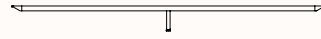

Black

White

Dimensions

Corner Leg D140

OH 220mm

Linking Leg D141

OH 220mm

Linking Bracket D250

OW 200mm
OD 30mm
OH 40mm

1 Seat Frame ED144

OW 900mm
OD 900mm
OH 40mm

2 Seat Frame ED142

OW 1800mm
OD 900mm
OH 40mm

3 Seat Frame ED143

OW 2700mm
OD 900mm
OH 40mm

Cushion ED145

OW 900mm
OD 900mm
OH 180mm

Cushion ED146

OW 900mm
OD 700mm
OH 180mm

Cushion Right ED147

OW 700mm
OD 700mm
OH 180mm

Cushion Left ED154

OW 700mm
OD 700mm
OH 180mm

Cushion for Right Armrest - ED149