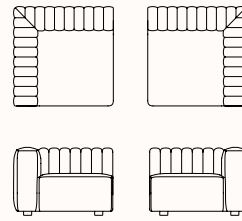

Left or Right Corner

OW 920mm
SD 685mm
OD 920mm
SH 420mm
OH 700mm