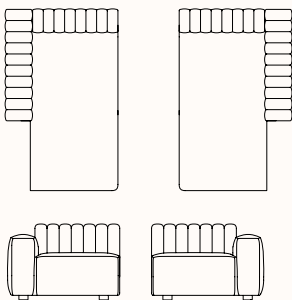

Left or Right Chaise

OW 1050mm
SD 1280mm
OD 1520mm
SH 420mm
OH 700mm

Small Cushion

OW 500mm
OH 400mm

Large Cushion

OW 600mm
OH 500mm