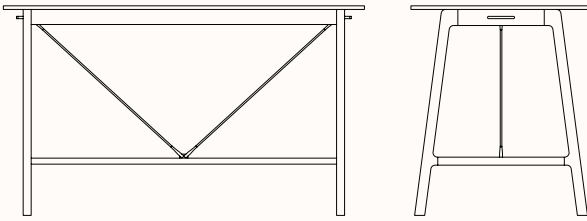

## Dimensions

### Silta Table

OD 900mm  
FRH 285mm  
OH 1050mm

### Silta Table SLH1809 1800 X 900

OW 1800mm  
OD 900mm

Power option:  
4 perimeter power positions