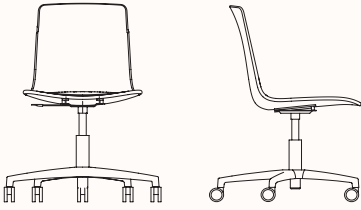

Polypropylene and Lacquer:

Wood:

Polished Chrome:

Dimensions

4 Leg

OD 525mm
OW 530mm
SH 456mm
OH 775mm

Wing Arm

OW 605mm

Timber 4 Leg

OD 525mm
OW 468mm
SH 456mm
OH 775mm

Spin Fixed/Swivel

OD 530mm
OW 460mm
SH 460mm
OH 780mm

Wing Arm

OW 610mm

Aluminium Arm

OW 560mm

Dimensions

Office 5 Star

OD 612mm
OW 612mm
SH 425/555mm
OH 745/875mm

Aluminium Arm

OW 612mm

Confident 4 star on Glides

OD 525mm
OW 470mm
SH 455mm
OH 775mm

Aluminium Arm