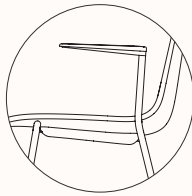

Polypropylene and Lacquer:

Wood:

Polished Chrome:

Dimensions

4 Leg

OD 525mm
OW 530mm
SH 456mm
OH 775mm

Wing Arm

OW 605mm

Steel Tube Arm

OW 555mm

Aluminium Arm

OW 560mm

Sled Base

OD 525mm
OW 540mm
SH 456mm
OH 775mm

Wing Arm

OW 560mm

Timber 4 Leg

OD 525mm
OW 468mm
SH 456mm
OH 775mm

Spin Fixed/Swivel

OD 530mm
OW 460mm
SH 460mm
OH 780mm

Wing Arm

OW 610mm

Aluminium Arm

OW 560mm