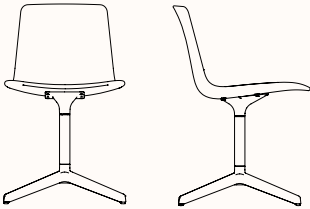

Timber 4 Leg

OD 525mm
OW 468mm
SH 456mm
OH 775mm

Spin Fixed/Swivel

OD 530mm
OW 460mm
SH 460mm
OH 780mm

Wing Arm

OW 610mm

Aluminium Arm

OW 560mm

Dimensions

Office 5 Star

OD 612mm
OW 612mm
SH 425/555mm
OH 745/875mm

Aluminium Arm

OW 612mm

Confident 4 star on Glides

OD 525mm
OW 470mm
SH 455mm
OH 775mm

Aluminium Arm

OW 560mm

Confident 4 star on Castor

OD 525mm
OW 500mm
SH 455mm
OH 775mm

Aluminium Arm

OW 560mm