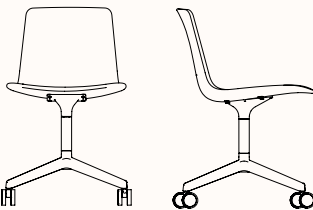

Timber 4 Leg

OD 525mm
OW 468mm
SH 456mm
OH 775mm

Spin Fixed/Swivel

OD 530mm
OW 460mm
SH 460mm
OH 780mm

Wing Arm

OW 610mm

Aluminium Arm

OW 560mm

Dimensions

Office 5 Star

OD 612mm
OW 612mm
SH 425/555mm
OH 745/875mm

Aluminium Arm

OW 612mm

Confident 4 star on Glides

OD 525mm
OW 470mm
SH 455mm
OH 775mm

Aluminium Arm

OW 560mm

Confident 4 star on Castor

OD 525mm
OW 500mm
SH 455mm
OH 775mm

Aluminium Arm

OW 560mm