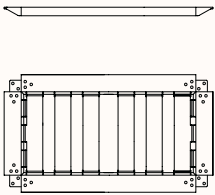

**Corner Leg**  
**U07**  
OH 330-345mm

**Linking Leg**  
**U08**  
OH 330-345mm

**Frame**  
**U84**  
OW 800mm  
OD 450mm  
OH 40mm

**Frame with Elastic Belt for Seat**  
**U85**  
OW 800mm  
OD 450mm  
OH 40mm

**Top**  
**U86**  
OW 800mm  
OD 450mm

**Cushion**  
**U86H**  
OW 800mm  
OD 450mm  
OH 70mm

**Cabinet**  
**U81 / U91**  
OW 800/900mm  
OD 450mm  
OH 740mm

**Cabinet with Drop Down Door**  
**U81\_R/U91\_R**  
OW 800/900mm  
OD 450mm  
OH 740mm

OW 800/900mm  
OD 450mm  
OH 1490mm

**Cabinet With DIA800mm/DIA900mm Top  
U82\_P/U92\_P**

OW 1200/1300mm  
OD 800mm  
OH 1130mm