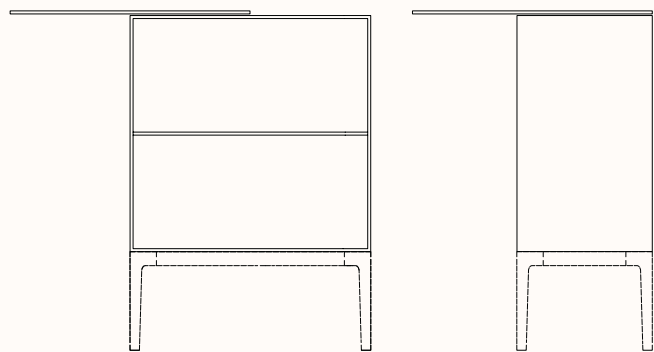

**Corner Leg**  
**U07**  
OH 330-345mm

**Linking Leg**  
**U08**  
OH 330-345mm

**Frame**  
**U84**  
OW 800mm  
OD 450mm  
OH 40mm

**Frame with Elastic Belt for Seat**  
**U85**  
OW 800mm  
OD 450mm  
OH 40mm

**Top**  
**U86**  
OW 800mm  
OD 450mm

**Cushion**  
**U86H**  
OW 800mm  
OD 450mm  
OH 70mm

**Cabinet**  
**U81 / U91**  
OW 800/900mm  
OD 450mm  
OH 740mm

**Cabinet with Drop Down Door**  
**U81\_R/U91\_R**  
OW 800/900mm  
OD 450mm  
OH 740mm

**Cabinet with Drawers  
U011**

OW 400mm  
OD 580mm  
OH 540mm

**Cabinet with Drawers  
U81\_c/U91\_c**

OW 800/900mm  
OD 450mm  
OH 740mm

**Cabinet  
U82/U92**

OW 800/900mm  
OD 450mm  
OH 1115mm

**Cabinet  
U83/U93**

OW 800/900mm  
OD 450mm  
OH 1490mm

**Cabinet With DIA800mm/DIA900mm Top  
U82\_P/U92\_P**

OW 1200/1300mm  
OD 800mm  
OH 1130mm