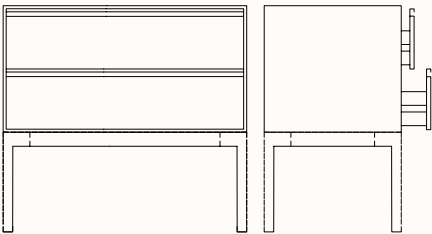

**Corner Leg**  
**U07**  
OH 330-345mm

**Linking Leg**  
**U08**  
OH 330-345mm

**Frame**  
**U84**  
OW 800mm  
OD 450mm  
OH 40mm

**Frame with Elastic Belt for Seat**  
**U85**  
OW 800mm  
OD 450mm  
OH 40mm

**Top**  
**U86**  
OW 800mm  
OD 450mm

**Cushion**  
**U86H**  
OW 800mm  
OD 450mm  
OH 70mm

**Cabinet**  
**U81 / U91**  
OW 800/900mm  
OD 450mm  
OH 740mm

**Cabinet with Drop Down Door**  
**U81\_R/U91\_R**  
OW 800/900mm  
OD 450mm  
OH 740mm

**Cabinet with Drawers  
U011**

OW 400mm  
OD 580mm  
OH 540mm

**Cabinet with Drawers  
U81\_c/U91\_c**

OW 800/900mm  
OD 450mm  
OH 740mm

**Cabinet  
U82/U92**

OW 800/900mm  
OD 450mm  
OH 1115mm

**Cabinet  
U83/U93**

OW 800/900mm  
OD 450mm  
OH 1490mm

**Cabinet With DIA800mm/DIA900mm Top  
U82\_P/U92\_P**

OW 1200/1300mm  
OD 800mm  
OH 1130mm